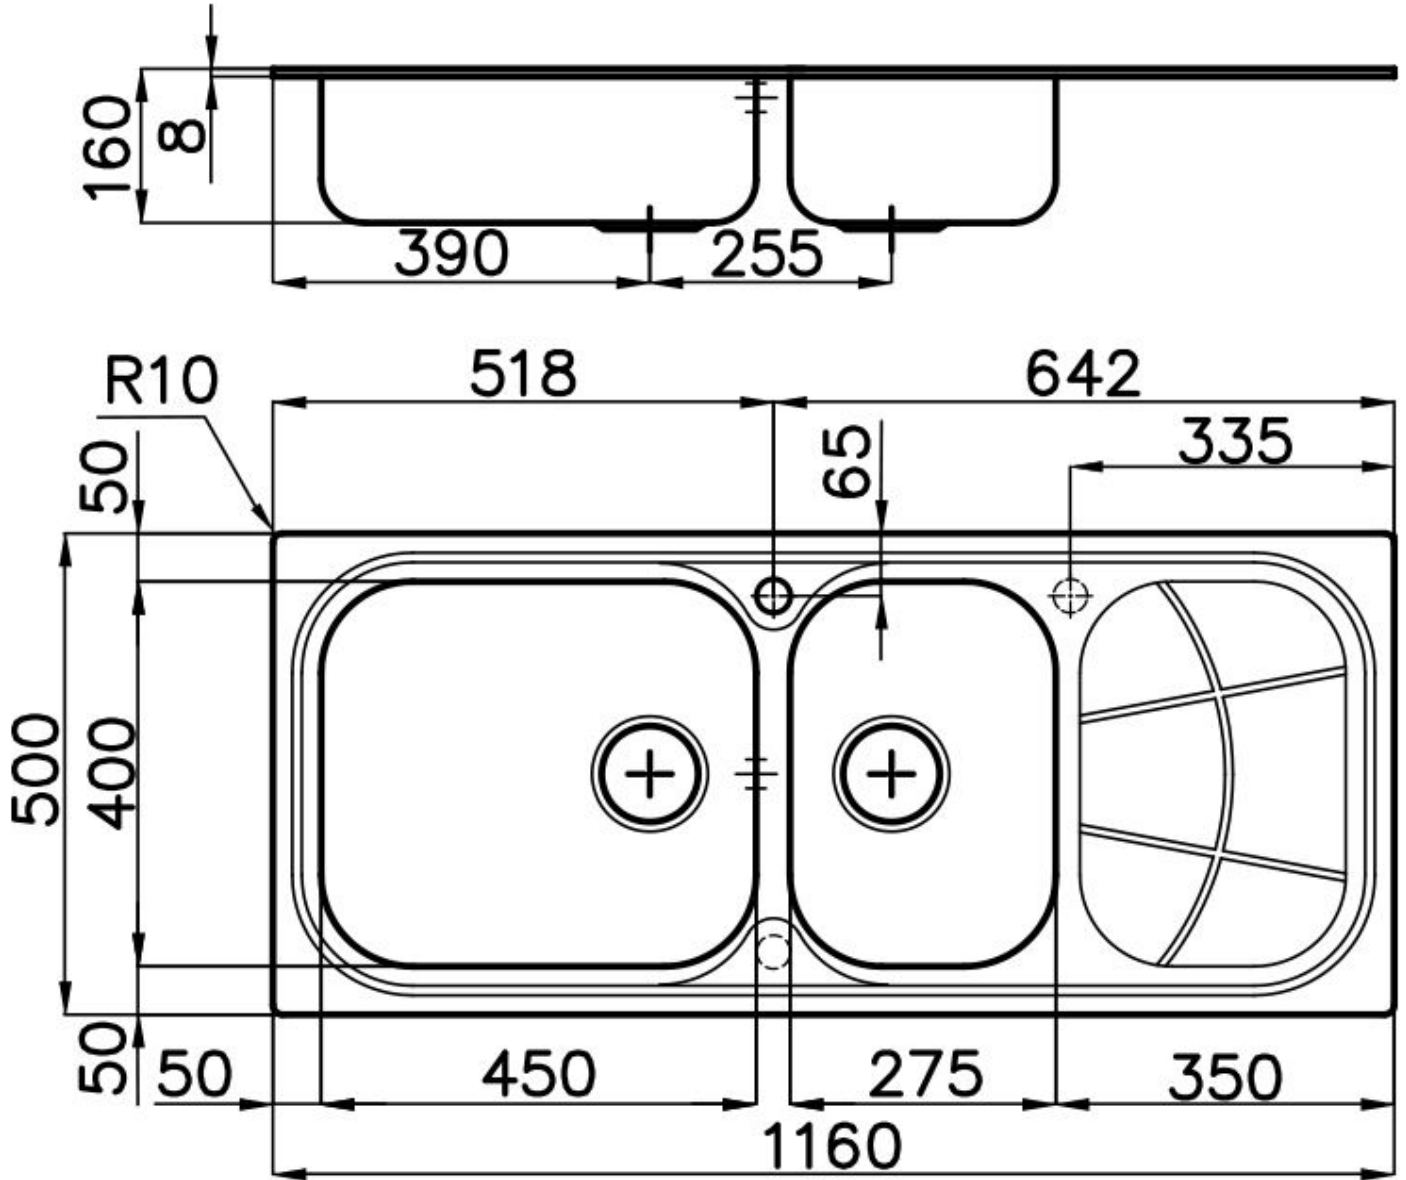

Fregadero Big Bowl

Cubeta a la derecha

fregaderos

Código: 1512 201

CARACTERÍSTICAS

DESAGÜE 3,5" BASKET

Desagüe grande de 3,5" equipado con el práctico tapón cestillo que impide el flujo de las partes sólidas en la alcantarilla.

Dimensiones 1160 x 500 mm

Dotaciones estándar Soportes de fijación, junta, desagüe, rebosadero y sifón, Caja de embalaje

Orificios Monomando 1 orificio de serie - 2 y 3° bajo petición

Hueco de encastre 1140 x 480 mm

Escurreidor Si

Anchura 116 cm

Medida de la cubeta 450x400 + 275x400mm

Número de cubetas 2 cubetas

Desagüe Desagüe 3.5 "

DIBUJOS TÉCNICOS

GALERÍA

ACCESORIOS OPCIONALES